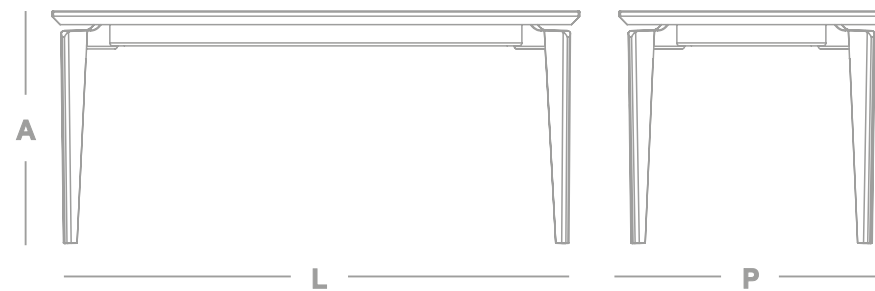

Mesa Colúmbia Retangular 1,40m
Mesa Colúmbia Retangular 1,60m
Mesa Colúmbia Retangular 1,80m
Mesa Colúmbia Retangular 2,10m

L 1400 x **P** 900 x **A** 780
L 1600 x **P** 900 x **A** 780
L 1800 x **P** 1000 x **A** 780
L 2100 x **P** 1000 x **A** 780