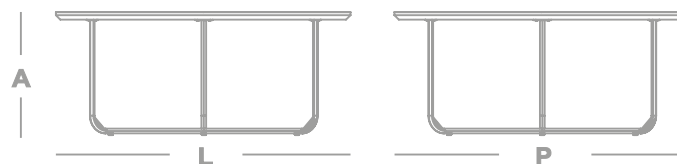

Orbis

Designer
Jhoel Silva

Pés em Aço carbono.
Tampo em MDF com lâmina natural de cinamomo.
Formato Redondo