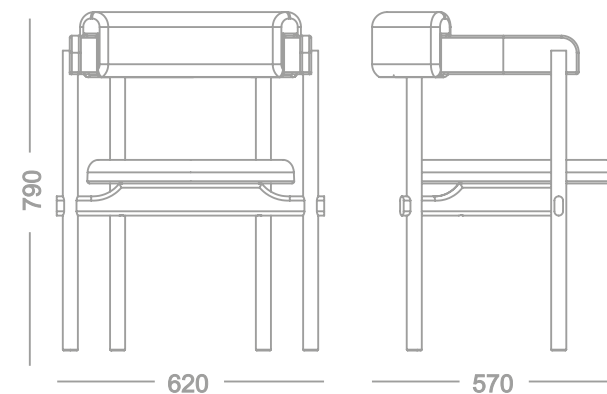

Cadeira

Cavalet

Designer
Ramon Zancanaro

Estrutura em madeira de eucalipto
Assento revestido com espuma e tecido.
Encosto anatômico revestido com espuma e tecido

Opções de Acabamentos:
Champagne | Castanho | Preto