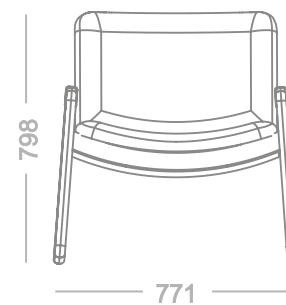

Merlot

Designer
Jhoel Silva

Estrutura em madeira de eucalipto
Assento e encosto anatômico revestido com espuma e tecido.