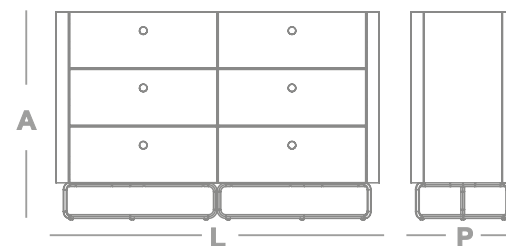

Charmat

Designer
Jhoel Silva

Base em Aço Carbono
Estrutura em MDF com lâmina de Jequitibá e
Madeira maciça de eucalipto
Gavetas com corredeiras telescópicas