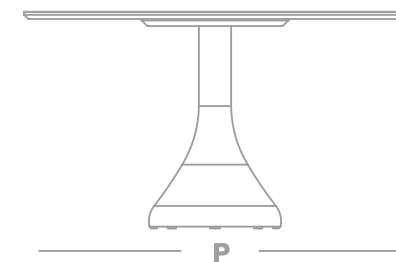

L 1400 x **P** 900 x **A** 780
L 1600 x **P** 900 x **A** 780
L 1800 x **P** 1000 x **A** 780
L 2100 x **P** 1000 x **A** 780

Mesa de Jantar

Dubai

Estrutura em madeira de eucalipto
Tampo em MDF com lâmina natural de cinamomo

Opções de Acabamentos:

Champagne | Castanho | Preto

Mesa Dubai Redonda 1,00m
Mesa Dubai Redonda 1,20m
Mesa Dubai Redonda 1,40m

L 1000 x **P** 1000 x **A** 770
L 1200 x **P** 1200 x **A** 770
L 1400 x **P** 1400 x **A** 770