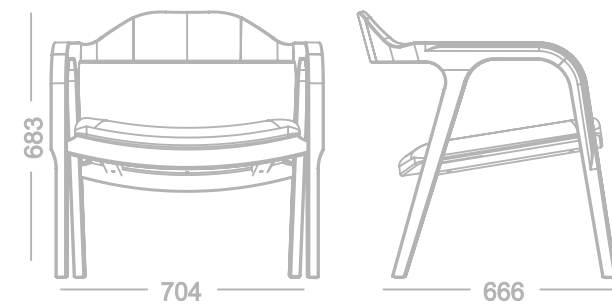

Estrutura em madeira de eucalipto
Assento e encosto anatômico revestido com espuma e tecido.

Opções de Acabamentos:
Champagne | Castanho | Preto

Poltrona

Elipse

Designer
Emerson Borges

Estrutura em madeira de eucalipto
Assento e encosto anatômico revestido com espuma e tecido.