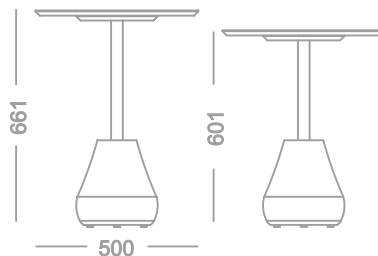

Duna

Estrutura em madeira de eucalipto
Tampo em MDF com lâmina de cinamomo
Base e Haste em madeira maciça de eucalipto.