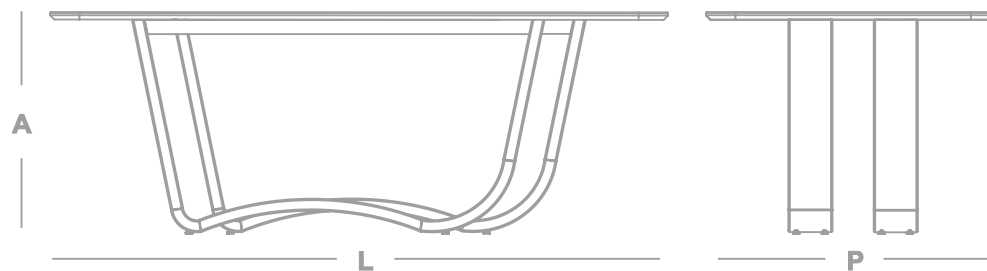

Mesa Wave Retangular 1,80m
Mesa Wave Retangular 2,10m
Mesa Wave Retangular 2,40m

L 1800 x **P** 1000 x **A** 770
L 2100 x **P** 1000 x **A** 770
L 2400 x **P** 1100 x **A** 770