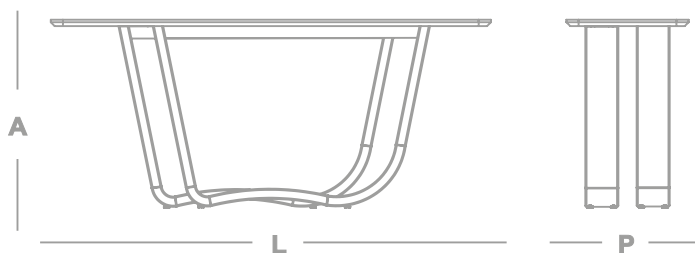

Aparador Piori

L 1800 x P 507 x A 902

Opções de Acabamentos:
Champagne | Castanho | Preto

Aparador
Wave

Designer
Jhoel Silva

Estrutura em madeira de eucalipto
Tampo em MDF com lâmina natural de cinamomo.

Aparador Wave 1,80m