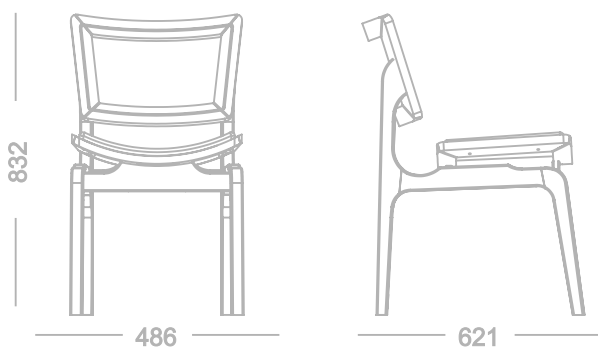

Estrutura em madeira de eucalipto
Assento anatômico revestido com espuma e tecido.
Encosto anatômico com tela, podendo ser tela sextavada ou quadriculada.

A tela pode ser quadriculada ou sextavada, ambas podem ser pintadas na cor do produto.

Opções de Acabamentos:
Champagne | Castanho | Preto