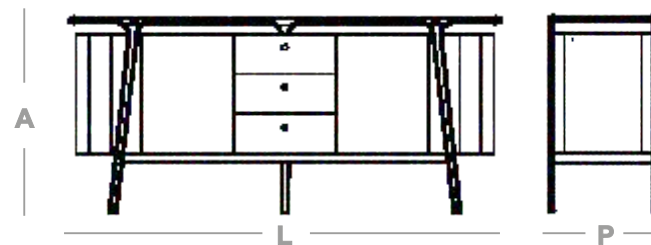

Opções de Acabamentos:
Champagne | Castanho

Escritivaninha Multifuncional Joy

L 1112 x P 550 x A 770

Buffet

Buffet

Priori

Estrutura em madeira de eucalipto
Externo em MDF com lâmina natural de jequitibá
Gavetas com corrediças telescópicas