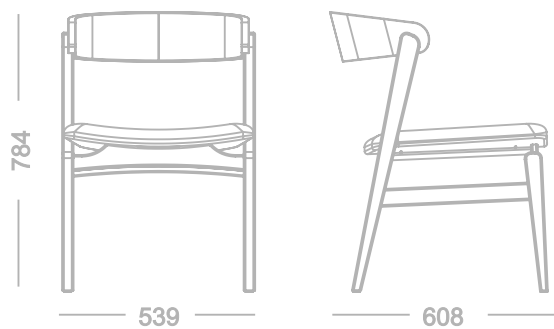

Estrutura em madeira de eucalipto
Assento revestido com espuma e tecido.
Encosto anatômico em madeira maciça com opção de estofamento.

Possui versão com encosto em madeira maciça ou estofado.

Opções de Acabamentos:
Champagne | Castanho | Preto