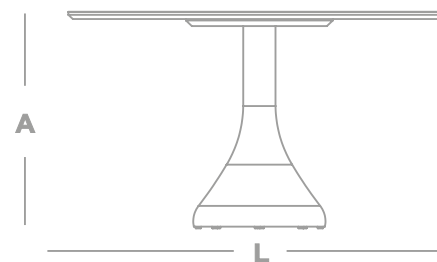

L 1400 x **P** 900 x **A** 780
L 1600 x **P** 900 x **A** 780
L 1800 x **P** 1000 x **A** 780
L 2100 x **P** 1000 x **A** 780

Mesa de Jantar

Dubai

Estrutura em madeira de eucalipto
Tampo em MDF com lâmina natural de cinamomo

Opções de Acabamentos:

Champagne | Castanho | Preto

Mesa Dubai Redonda 1,00m
Mesa Dubai Redonda 1,20m
Mesa Dubai Redonda 1,40m

L 1000 x **P** 1000 x **A** 770
L 1200 x **P** 1200 x **A** 770
L 1400 x **P** 1400 x **A** 770