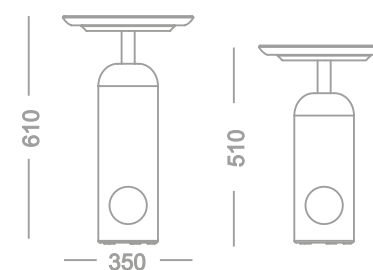

Mesa Auxiliar

Teka

Designer
Jhoel Silva

Estrutura em madeira de eucalipto
Tampo e base em madeira maciça de eucalipto.

Mesa Auxiliar

Loft

Designer
Jhoel Silva

Estrutura em madeira de eucalipto
Tampo e base em madeira maciça de eucalipto.

Hill

Designer
Jhoel Silva

Estrutura em madeira de eucalipto
Tampo e base em madeira maciça de eucalipto.