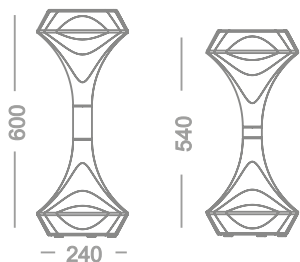

Charmat

Designer
Jhoel Silva

Estrutura em madeira de eucalipto
Assento revestido com espuma e tecido.
Detalhe em couro.

Mesas Auxiliares

Mesa Auxiliar

Haltere

Designer
Jhoel Silva

Estrutura em madeira de eucalipto