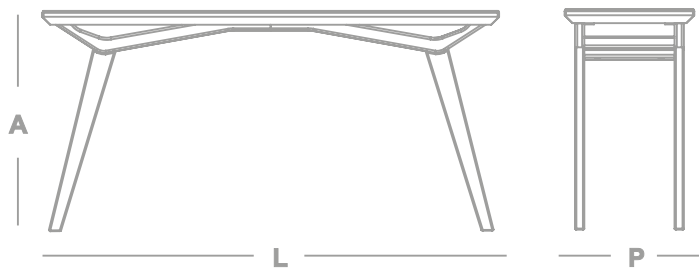

Estrutura em madeira de eucalipto
Tampo em MDF com lâmina natural de cinamomo

Aparador San Marino 1,60m   **L** 1600 x **P** 450 x **A** 800

Opções de Acabamentos:
Champagne | Castanho | Preto