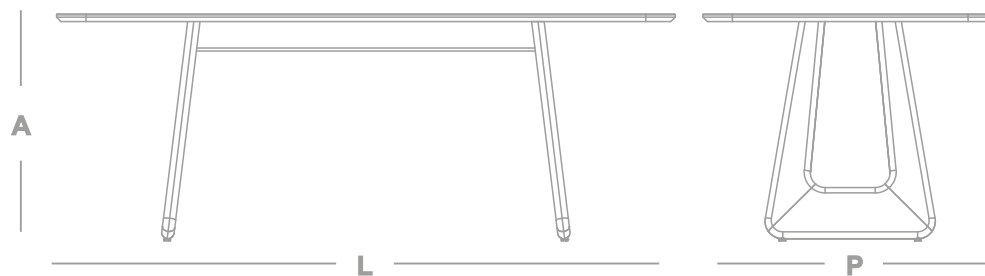

Mesa Panamera Retangular 1,40m

L 1400 x **P** 900 x **A** 770

Mesa Panamera Retangular 1,60m

L 1600 x **P** 900 x **A** 770

Mesa Panamera Retangular 1,80m

L 1800 x **P** 1000 x **A** 770

Mesa Panamera Retangular 2,10m

L 2100 x **P** 1000 x **A** 770

Mesa Panamera Retangular 2,40m

L 2400 x **P** 1100 x **A** 770