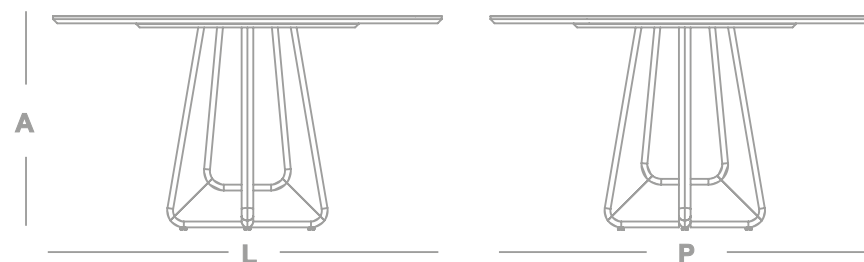

L 1000 x **P** 1000 x **A** 770
L 1200 x **P** 1200 x **A** 770
L 1400 x **P** 1400 x **A** 770

Mesa de Jantar

Macan

Estrutura em madeira de eucalipto
Tampo em MDF com lâmina natural de cinamomo

Mesa Macan Redonda 1,40m