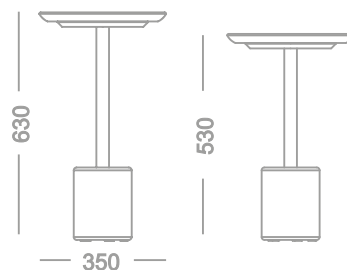

Mesa Auxiliar

Teka

Designer
Jhoel Silva

Estrutura em madeira de eucalipto
Tampo e base em madeira maciça de eucalipto.

Mesa Auxiliar

Loft

Designer
Jhoel Silva

Estrutura em madeira de eucalipto
Tampo e base em madeira maciça de eucalipto.