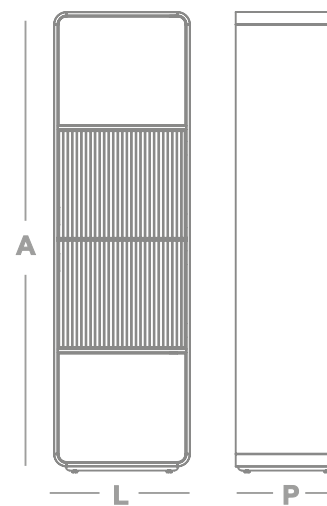

Cristaleira Vitro

Designer
Jhoel Silva

Estrutura em MDF com Lâmina de Jequitibá
Portas centrais com vidro canelado
Iluminação interna em led com acendimento touch

Opções de Acabamento: Champagne | Castanho
Opções de Metal: **Dourado**

Cristaleira Vitro