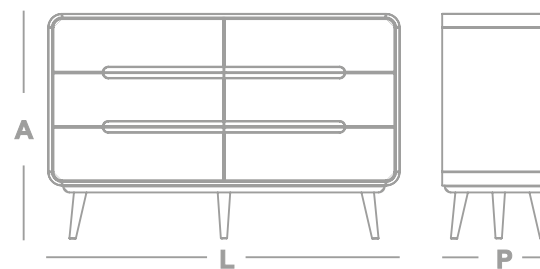

Kairos

Estrutura em madeira de eucalipto
Tampo em MDF com lâmina natural de
jequitibá
Gaveta com corrediça telescópica

Cômada Kairos