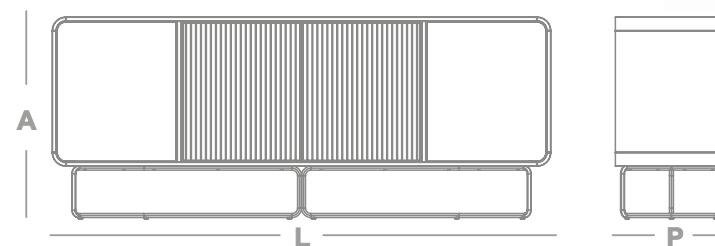

Buffet Piori

L 2000 x P 507 x A 902

Opções de Acabamento:
Champagne | Castanho

Buffet

Vitrô

Designer
Jhoel Silva

Base em Aço Carbono
Estrutura em MDF com Lâmina de Jequitibá
Portas centrais com vidro canelado
Iluminação interna em led com acendimento touch

Opções de Acabamento: Champagne | Castanho
Opções de Metal: Dourado

Buffet Vitro

L 2000 x P 450 x A 810

Buffet

Radiato

Designer
Ramon Zancanaro

Estrutura em madeira de eucalipto
Tampo e prateleiras em MDF com lâmina natural de Jequitibá
Portas com fecho toque
Pés e detalhes metálicos em aço carbono