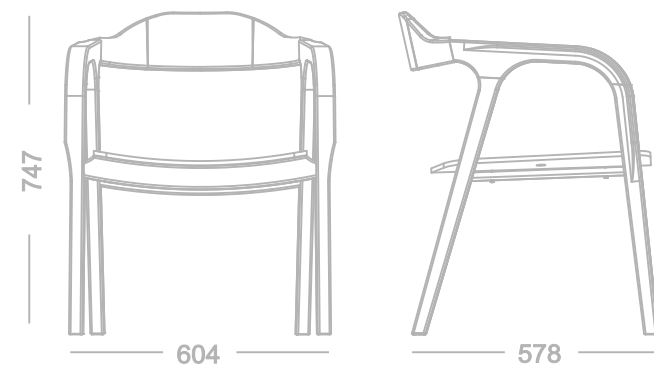

Estrutura em Aço Carbono
Assento revestido com espuma e tecido.
Encosto anatômico revestido com espuma e tecido.

Opções de Acabamentos:

Dourado | Preto

Cadeira

Astom

Designer
Ramon Zancanaro

Estrutura em madeira de eucalipto
Assento anatômico revestido com espuma e tecido.
Encosto em madeira maciça