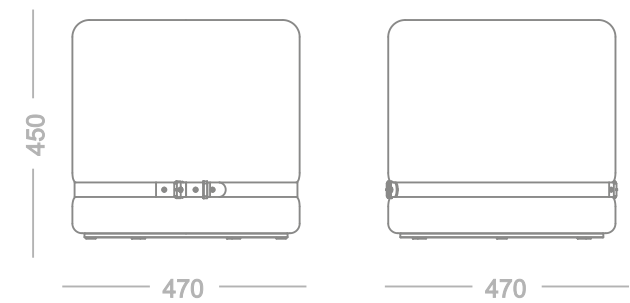

Charmat

Designer
Jhoel Silva

Estrutura em madeira de eucalipto
Assento revestido com espuma e tecido.
Detalhe em couro.