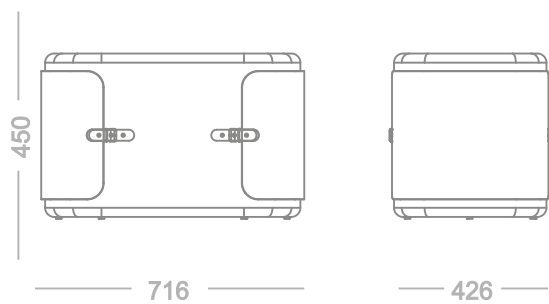

Opções de Acabamentos:
Champagne | Castanho | Preto