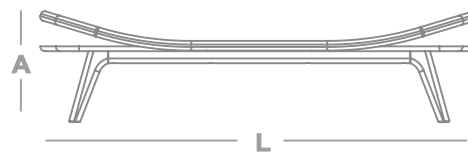

Piori

Designer
Jhoel Silva

Estrutura em madeira maciça de eucalipto
Tampo em MDF com lâmina natural de cinamomo.