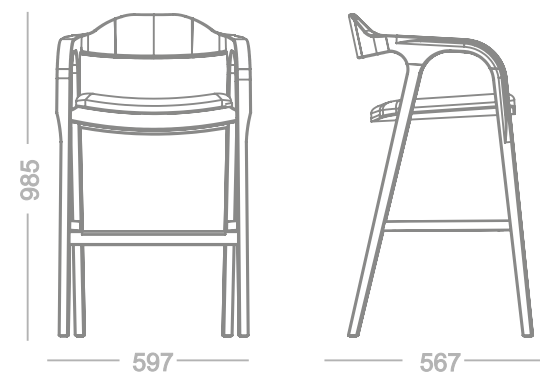

Banqueta

Astom

Estrutura em madeira de eucalipto
Assento anatômico revestido com espuma e tecido.
Encosto anatômico usinado em madeira maciça.

Opções de Acabamentos:
Champagne | Castanho | Preto