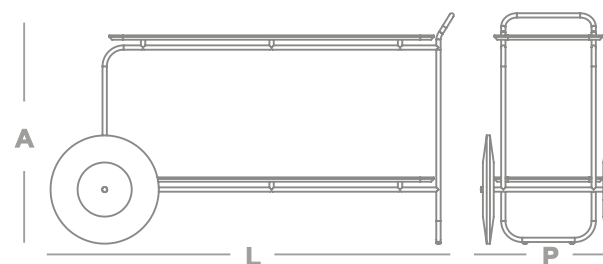

Aparador City

L 1491 x P 485 x A 852