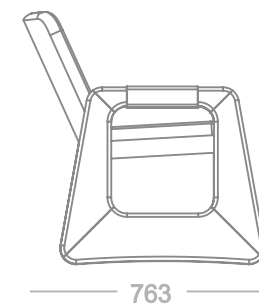

Merlot

Designer
Jhoel Silva

Estrutura em madeira de eucalipto
Assento e encosto anatômico revestido com espuma e tecido.