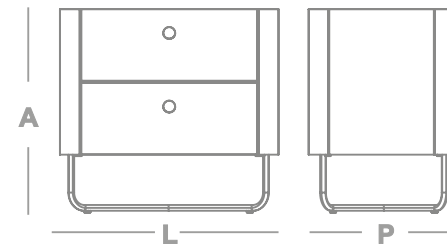

Luminária de Mesa Dubai
L 280 x P 280 x A 510

Dormitórios

Mesa de Cabeceira

Charmat

Designer
Jhoel Silva

Base em Aço Carbono
Estrutura em MDF com lâmina de Jequitibá e
Madeira maciça de eucalipto
Gavetas com corrediças telescópicas