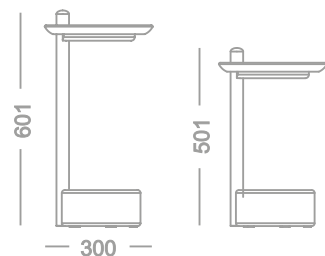

Teka

Designer
Jhoel Silva

Estrutura em madeira de eucalipto
Tampo e base em madeira maciça de eucalipto.

Mesa Auxiliar