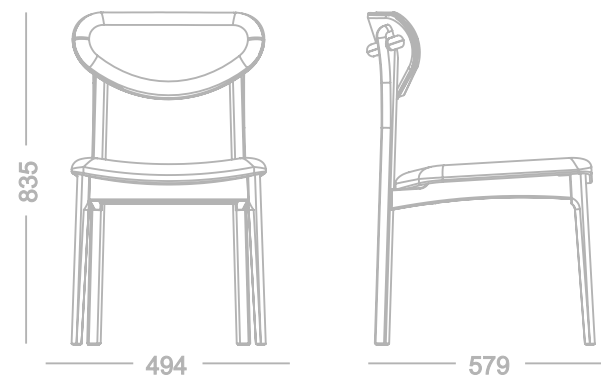

Opções de Acabamentos:
Champagne | Castanho | Preto

Cadeira

Catarina

Estrutura em madeira de eucalipto
Assento e encosto anatômico revestido com espuma e tecido.

Opções de Acabamentos:
Champagne | Castanho | Preto