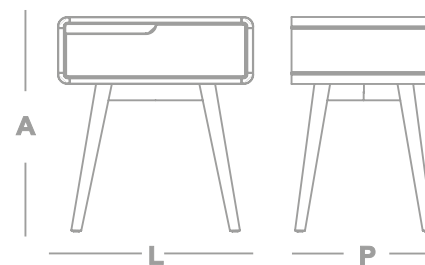

Opções de Acabamento: Champagne | Castanho
Opções de Metal: Dourado

Cômoda Charmat L 1400 x P 450 x A 900

Mesa de Cabeceira

Kairos

Estrutura em madeira de eucalipto
Tampo em MDF com lâmina natural de jequitibá
Gaveta com corrediça telescópica