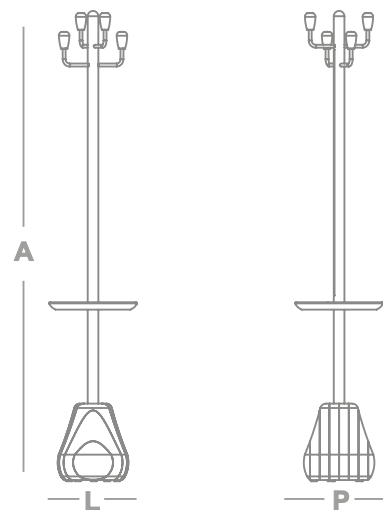

Cabideiro Charmat

L 300 x P 300 x A 1600

Móveis Seiva S/A
Rua Emilio Engel, 515, Rio Vermelho Estação
São Bento do Sul - SC - 89.292-600
47 3626 8002

www.seivamoveis.com.br
@seivamoveis

comercial@seivamoveis.com.br