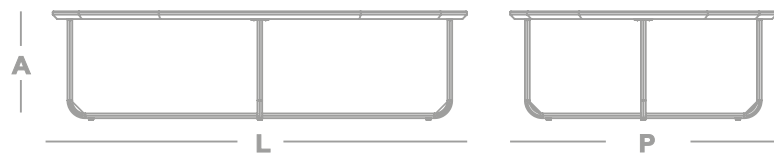

L 1450 x **P** 507 x **A** 367
L 1450 x **P** 507 x **A** 367

Opções de Acabamentos:

Champagne | Castanho | Preto

Mesa de Centro

Elora

Designer
Jhoel Silva

Pés em Aço carbono.
Tampo em MDF com lâmina natural de cinamomo.
Formato Oval