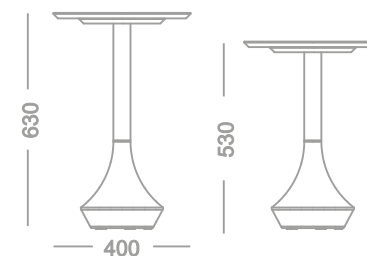

Mesa Auxiliar

Duna

Estrutura em madeira de eucalipto
Tampo em MDF com lâmina de cinamomo
Base e Haste em madeira maciça de eucalipto.

Mesa Auxiliar

Mahal

Designer
Jhoel Silva

Estrutura em madeira de eucalipto
Tampo em MDF com lâmina de cinamomo
Base em madeira maciça de eucalipto.