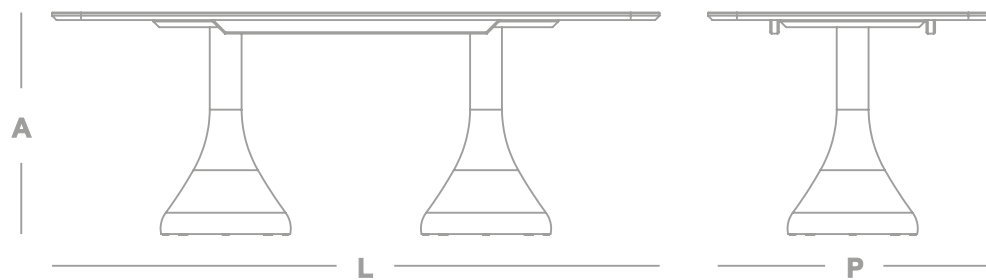

L 1800 x **P** 1000 x **A** 770
L 2100 x **P** 1000 x **A** 770
L 2400 x **P** 1100 x **A** 770

Mesa de Jantar

Dubai

Estrutura em madeira de eucalipto
Tampo em MDF com lâmina natural de cinamomo

Opções de Acabamentos:

Champagne | Castanho | Preto

Mesa Dubai Retangular 1,40m (1 Base Central) **L** 1400 x **P** 900 x **A** 770
Mesa Dubai Retangular 2,10m **L** 2100 x **P** 1000 x **A** 770
Mesa Dubai Retangular 2,40m **L** 2400 x **P** 1100 x **A** 770