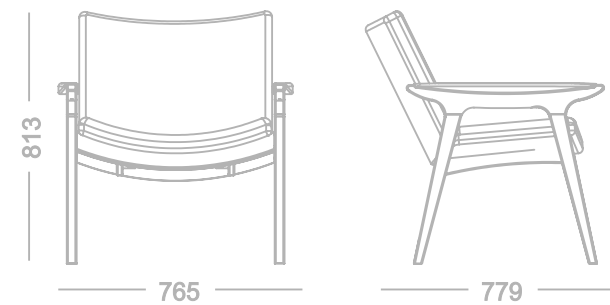

Estrutura em madeira de eucalipto
Assento e encosto anatômico revestido com espuma e tecido.

Opções de Acabamentos:
Champagne | Castanho | Preto

Poltrona

Elipse

Designer
Emerson Borges

Estrutura em madeira de eucalipto
Assento e encosto anatômico revestido com espuma e tecido.