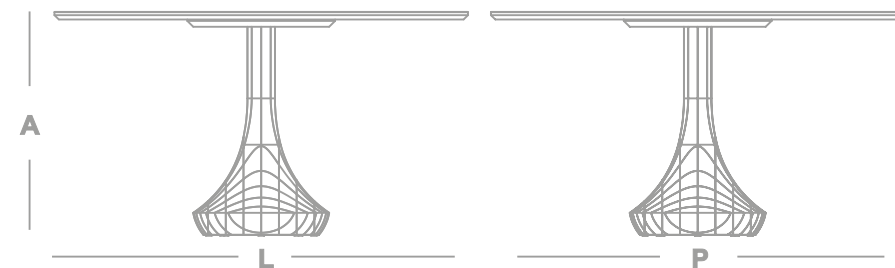

Mesa Mahal Redonda 1,00m
Mesa Mahal Redonda 1,20m
Mesa Mahal Redonda 1,40m

L 1000 x **P** 1000 x **A** 770
L 1200 x **P** 1200 x **A** 770
L 1400 x **P** 1400 x **A** 770