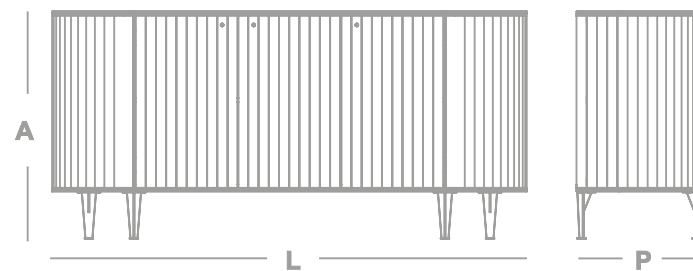

Opções de Acabamento: Champagne | Castanho
Opções de Metal: Dourado

Buffet Vitro

L 2000 x P 450 x A 810

Buffet

Radiato

Designer
Ramon Zancanaro

Estrutura em madeira de eucalipto
Tampo e prateleiras em MDF com lâmina natural de Jequitibá
Portas com fecho toque
Pés e detalhes metálicos em aço carbono

Opções de Acabamentos:

Champagne | Castanho | Preto

Opções de Acab. Pés:

Preto | Dourado

Buffet Radiato 1,67 - 3 Portas

L 1672 x **P** 441 x **A** 803

Buffet Radiato 2,07 - 4 Portas

L 2075 x **P** 441 x **A** 803