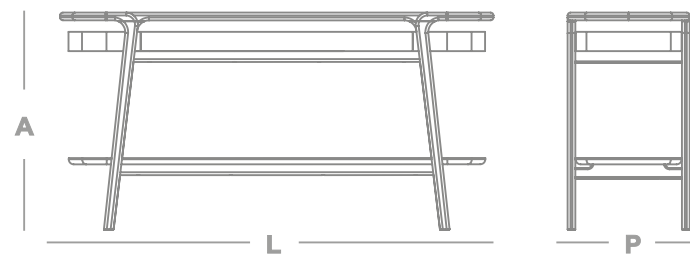

Tampos e rodas cor Champagne com metal Dourado

Tampos Preto com metal Preto e rodas cor Champagne

Aparador City

L 1491 x P 485 x A 852

Aparador

Priori

Designer
Jhoel Silva

Estrutura em madeira de eucalipto
Tampo Bandeja com espelho embutido.
Prateleira em MDF com lâmina natural de cinamomo.