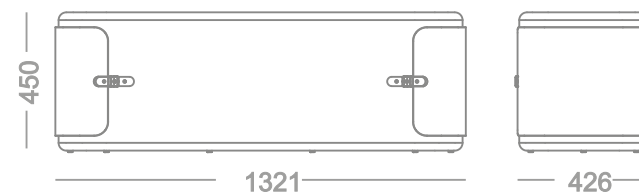

Charmat

Designer
Jhoel Silva

Estrutura em madeira de eucalipto
Assento revestido com espuma e tecido.
Detalhe em Multilaminado e Couro.