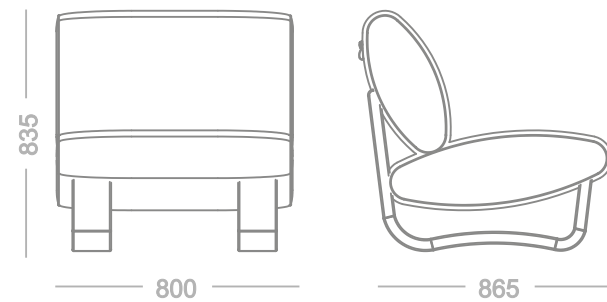

Poltronas

Poltrona

Lusso

Designer
Jhoel Silva

Estrutura em madeira de eucalipto
Assento e encosto revestido com espuma e tecido.

Opções de Acabamentos:
Champagne | Castanho | Preto

Poltrona

Merlot