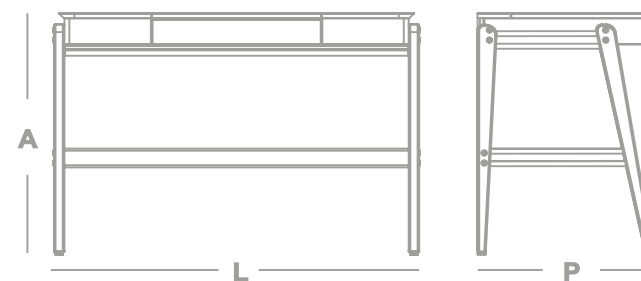

Console Office

L 1605 x P 500 x A 769

Opções de Acabamentos:
Champagne | Castanho

Escritivaninha

Joy

Estrutura em madeira de eucalipto
Tampo em MDF com lâmina natural de Jequitibá.
Gaveta com corrediça telescópica.