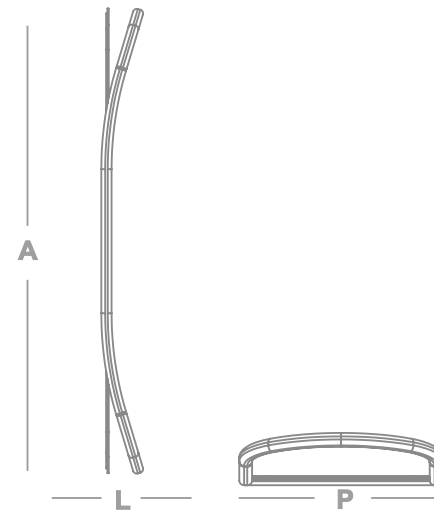

Cristaleira Vitro

L 598 x P 450 x A 2025

Moldura de Espelho

Priori

Designer
Jhoel Silva

Estrutura em madeira de eucalipto

Opções de Acabamento:
Champagne | Castanho

Luminárias