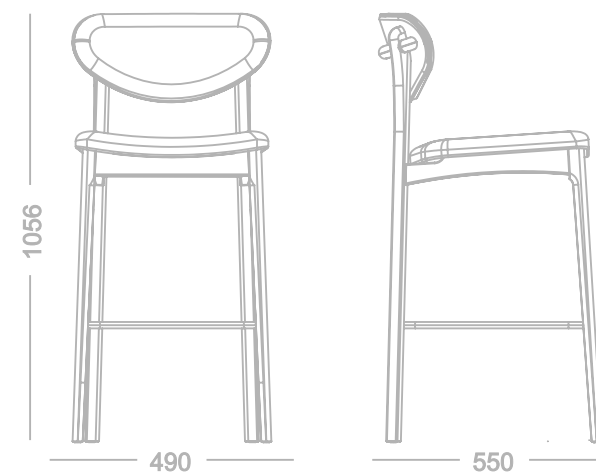

Banqueta

Catarina

Estrutura em madeira de eucalipto
Assento e encosto anatômicos revestido com espuma e tecido.
Ligação dos pés em aço carbono

Opções de Acabamentos:

Champagne | Castanho | Preto

Opções de Metal:

Preto | Dourado