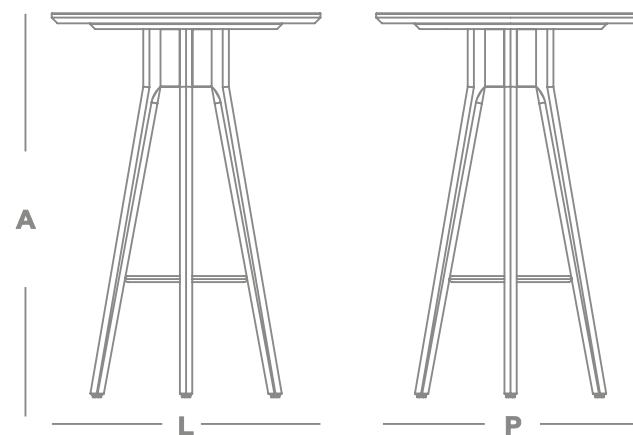

Catarina

Estrutura em madeira de eucalipto
Tampo em MDF com lâmina natural de cinamomo.
Estrutura de ligação dos pés em Aço Carbono

Opções de Acabamentos:

Champagne | Castanho | Preto

Opções de Metal:

Preto | Dourado

Mesa Bistrô Catarina