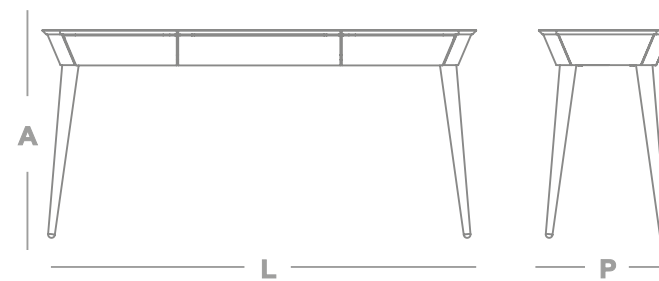

Opções de Metal:

Preto | Dourado

Escrivaninhas

Console

Office

Designer
Jhoel Silva

Estrutura em madeira de eucalipto
Tampo em MDF com lâmina natural de Jequitibá.
Gaveta com corredeira telescópica.
Tampo com pistão a gás
Espelho incluso no tampo
Gaveta Central com divisórias